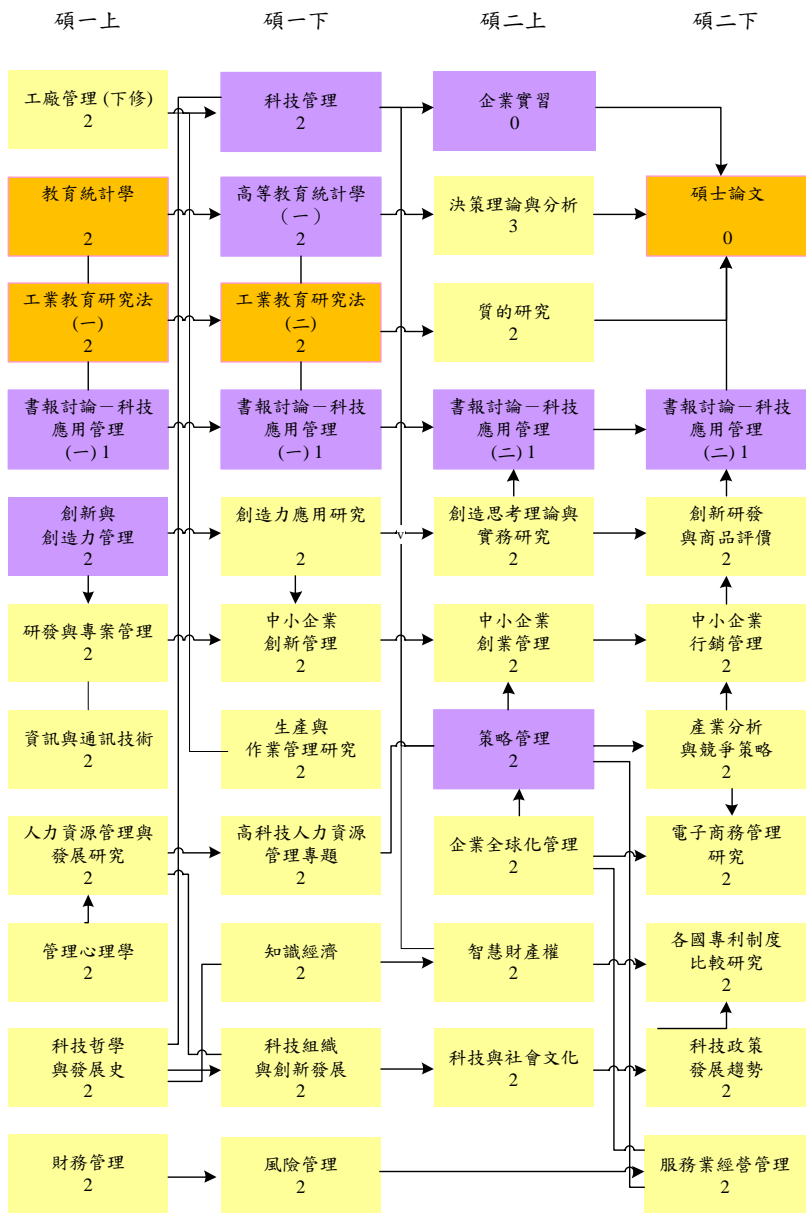

# 工業教育學系碩士班科技應用管理組課程地圖

## 畢業生出路